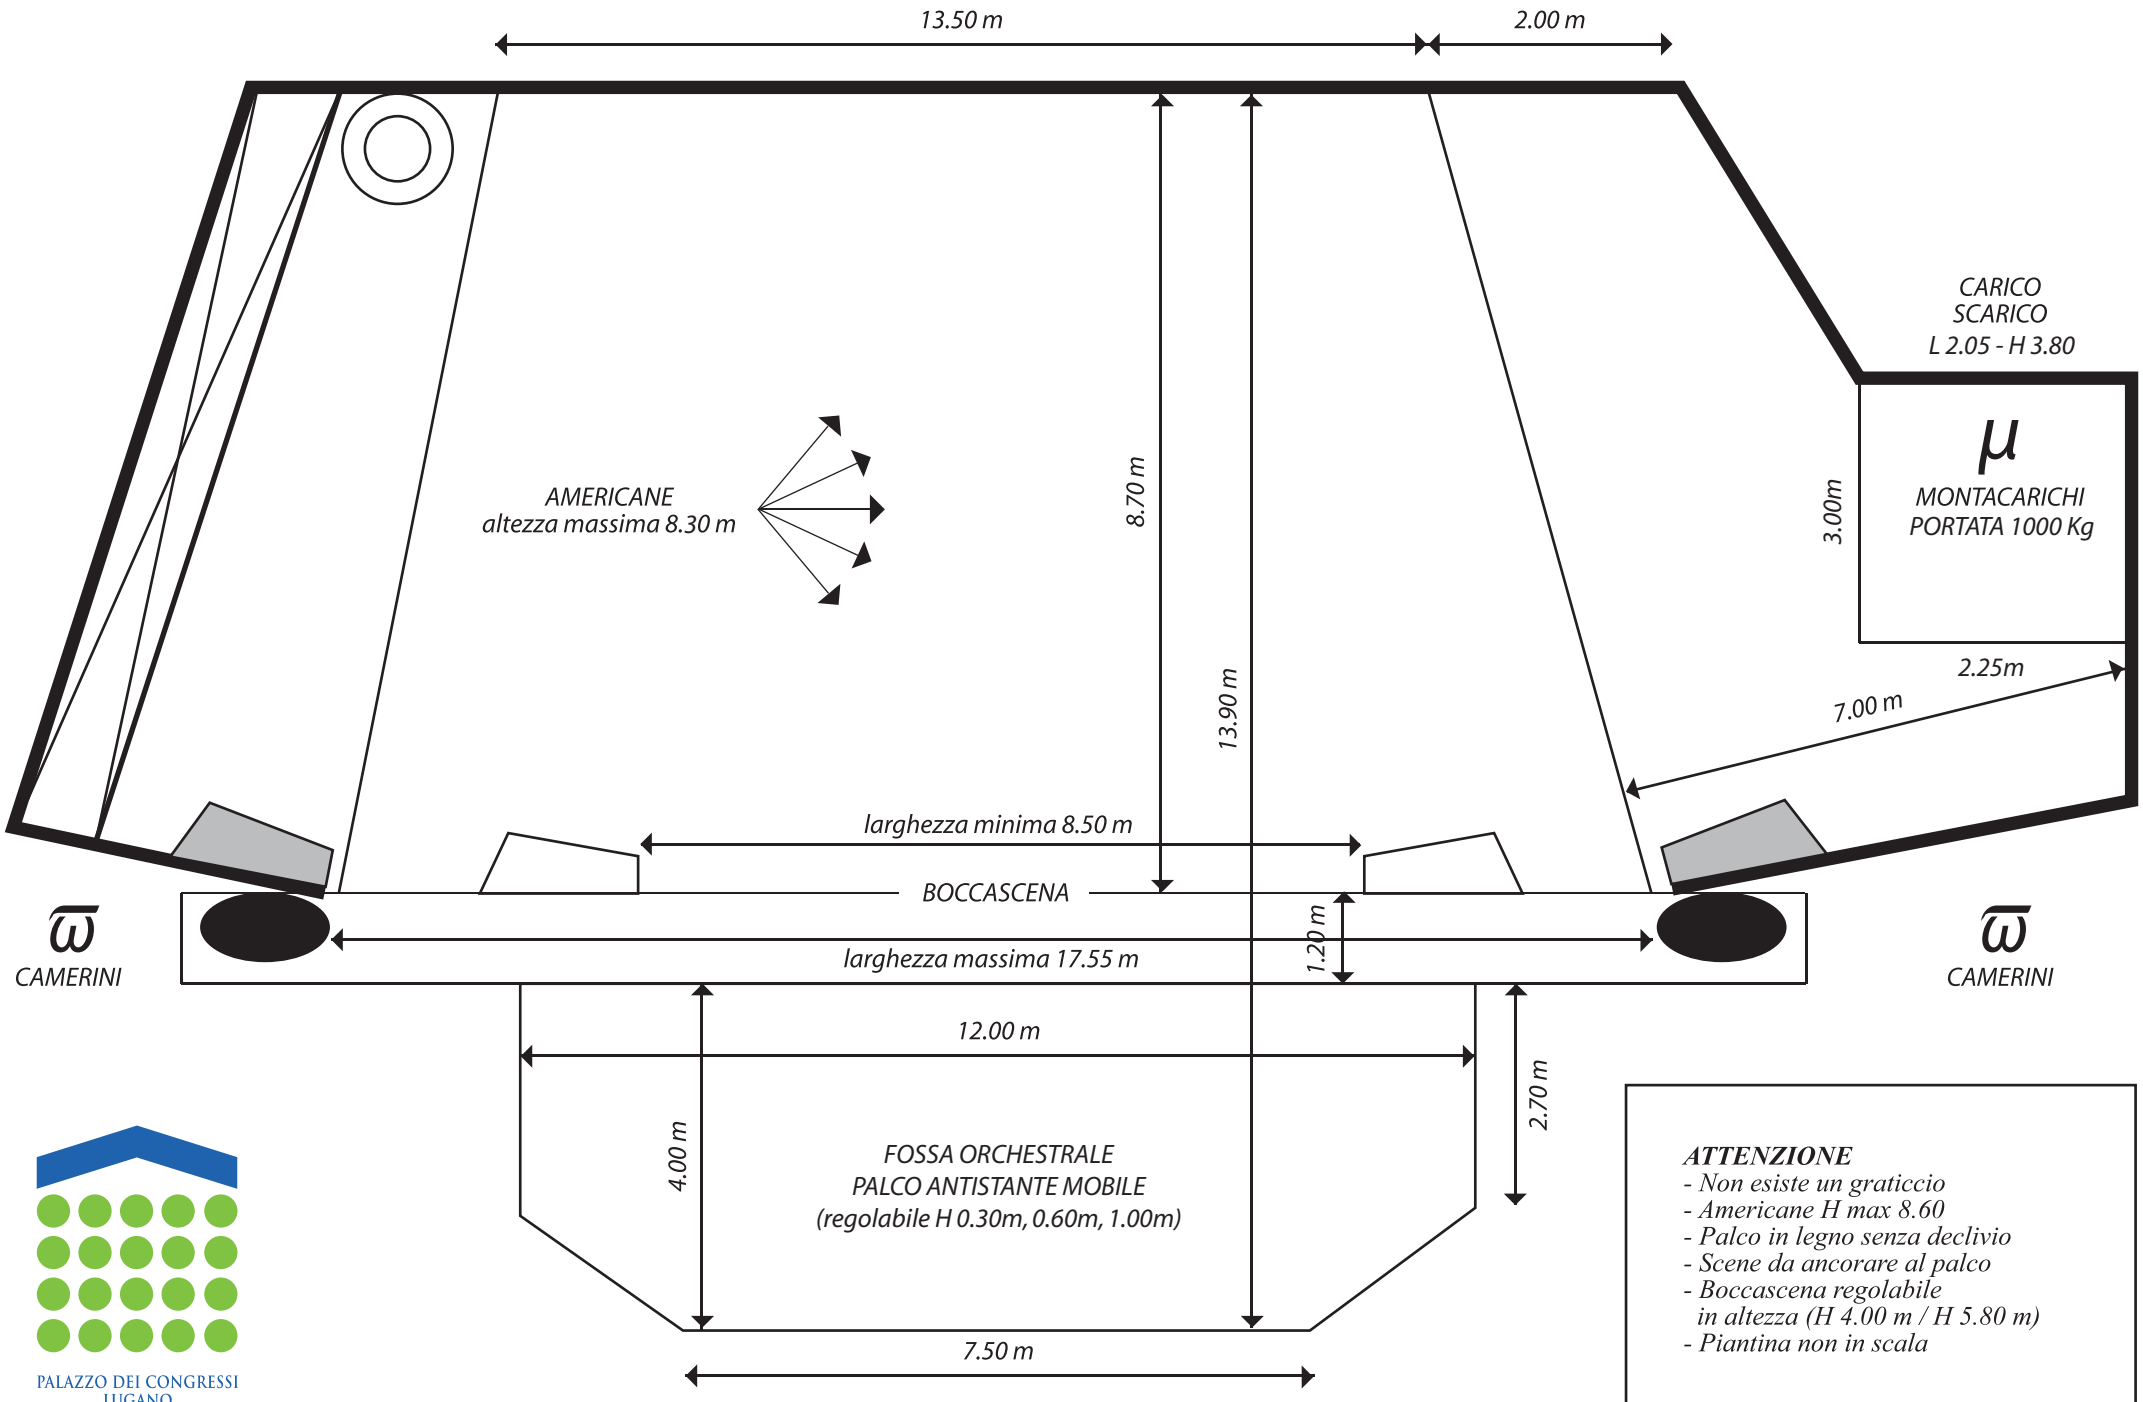

Lo schizzo non rispetcia la realtà riprodotta in scala

PIANTA PALCO

CAMERINI

CAMERINI

ATTENZIONE

- Non esiste un graticcio
- Americane H max 8.60
- Palco in legno senza declivio
- Scene da ancorare al palco
- Boccascena regolabile in altezza (H 4.00 m / H 5.80 m)
- Piantina non in scala