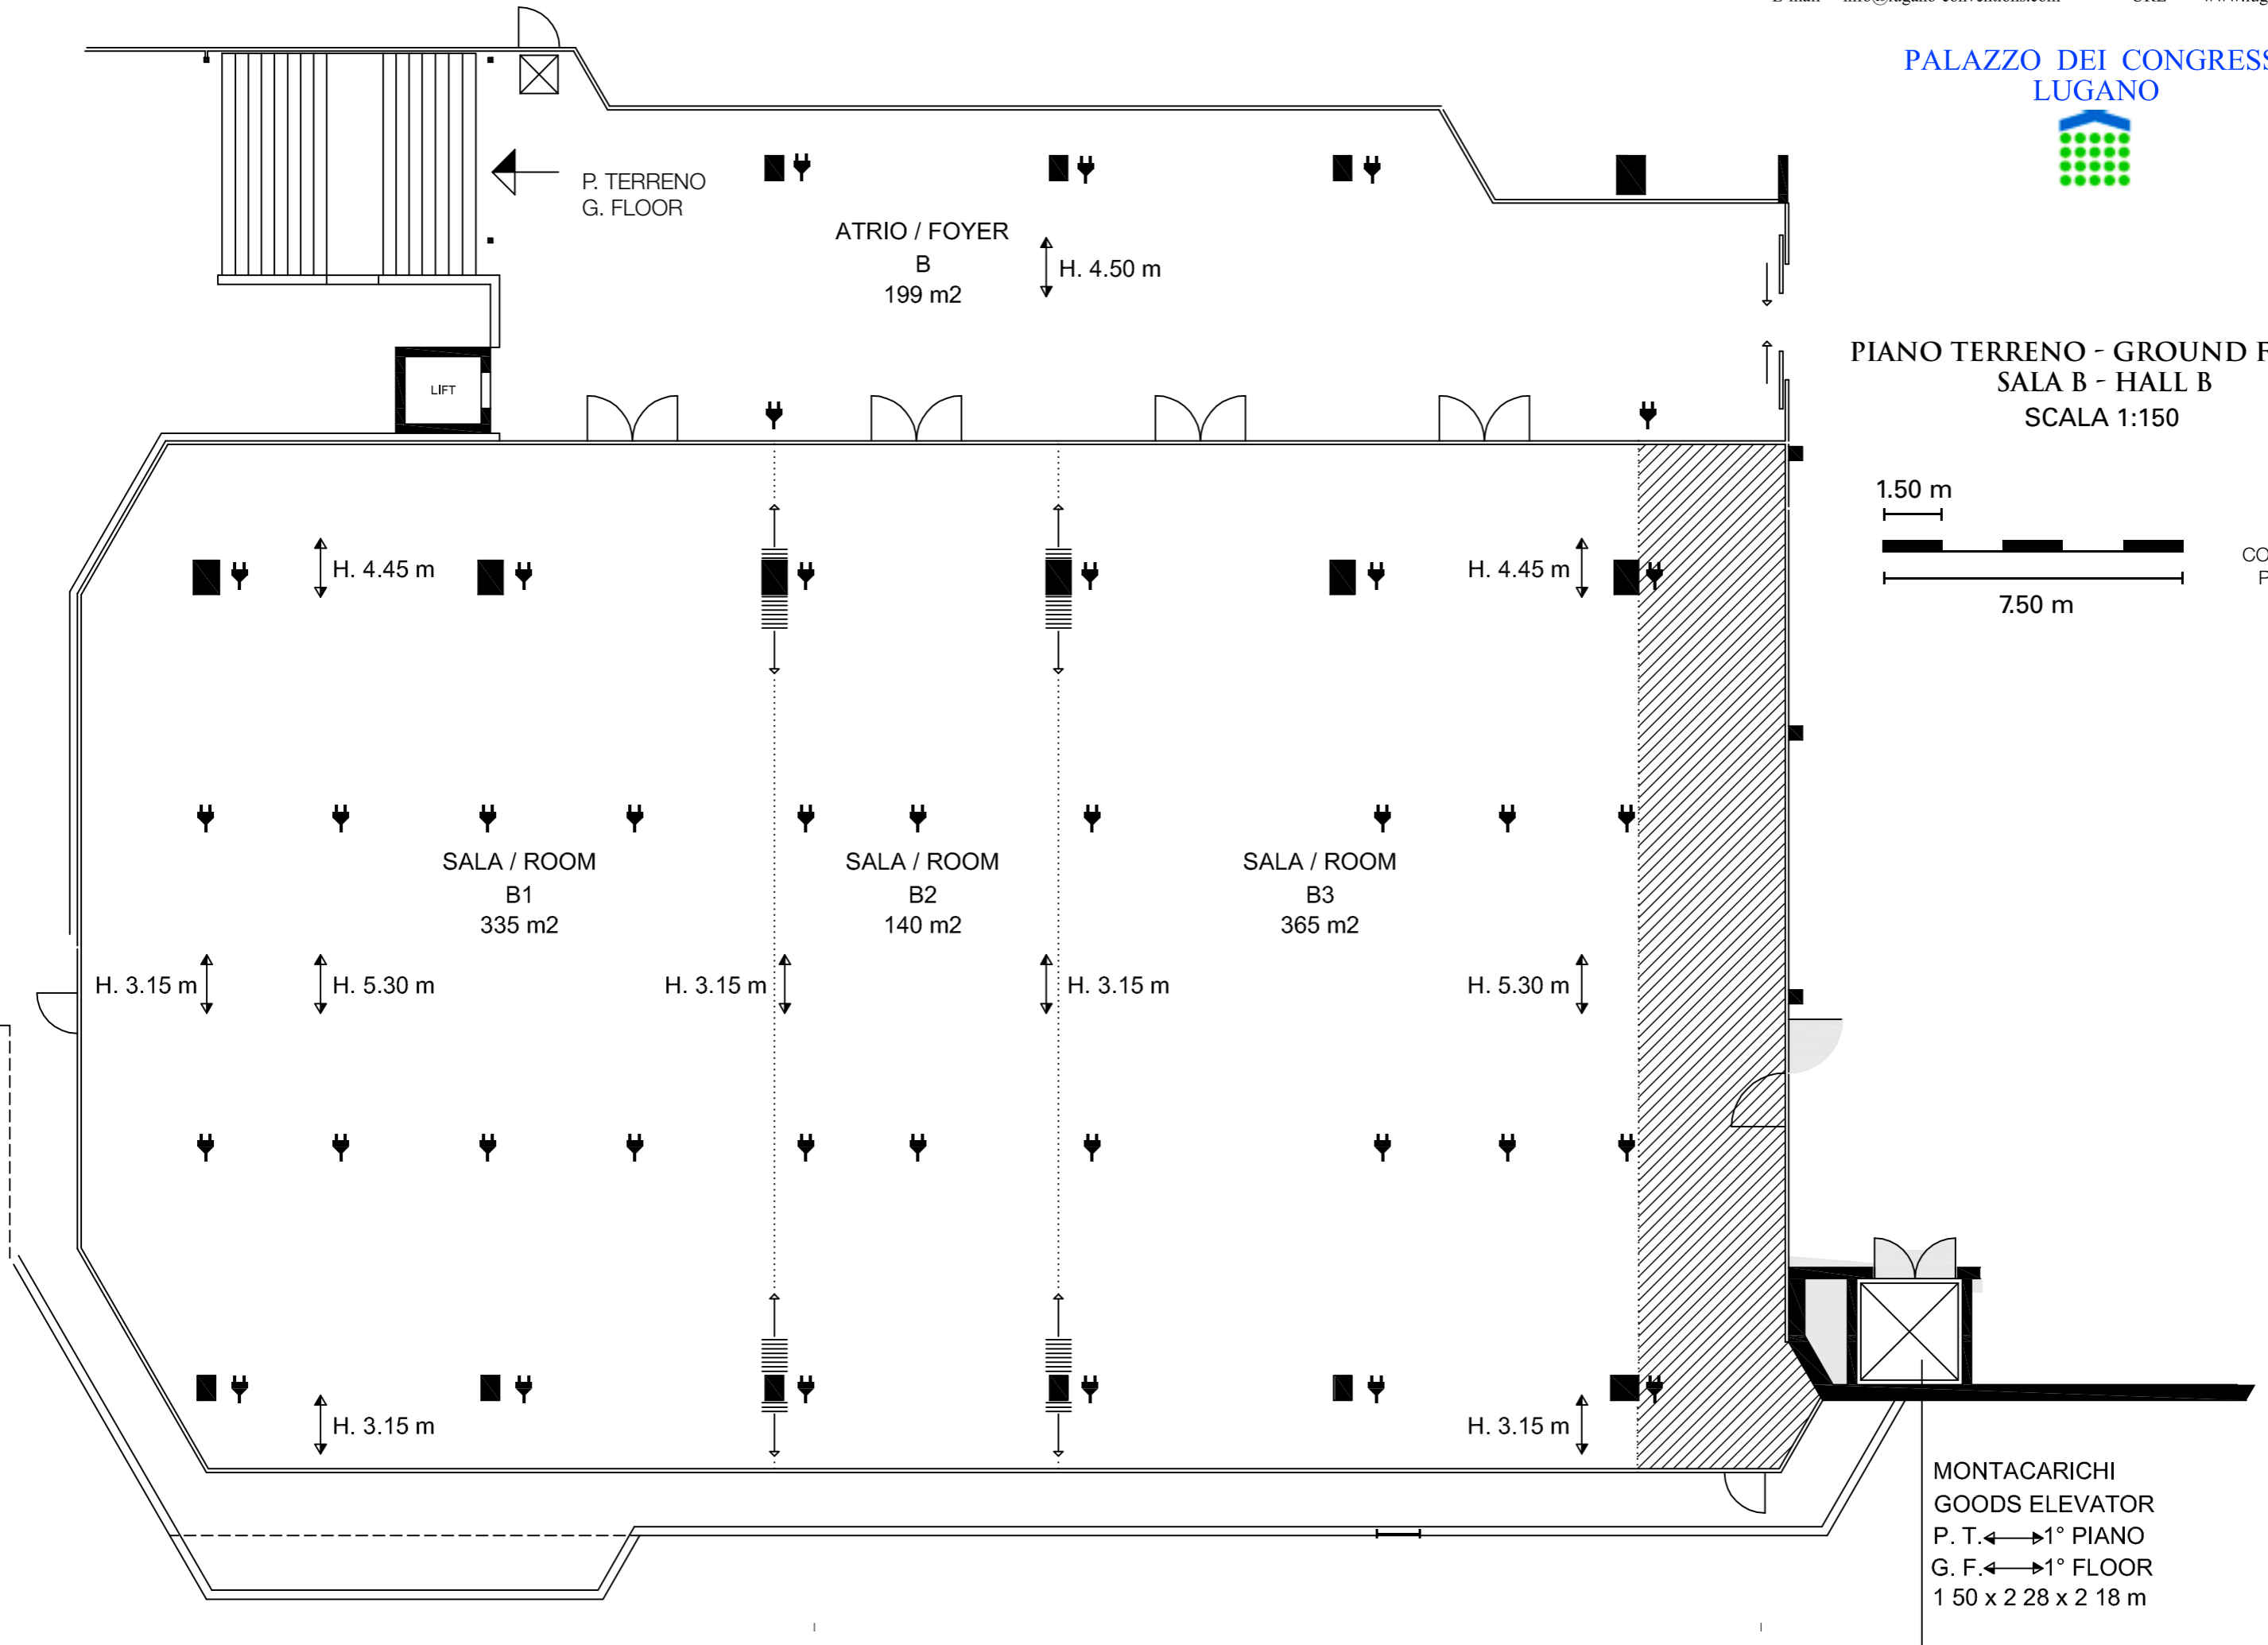

PALAZZO DEI CONGRESSI LUGANO

PIANO TERRENO - GROUND FLOOR SALA B - HALL B SCALA 1:150

MONTACARICHI
GOODS ELEVATOR
P. T. ← → 1° PIANO
G. F. ← → 1° FLOOR
1 50 x 2 28 x 2 18 m